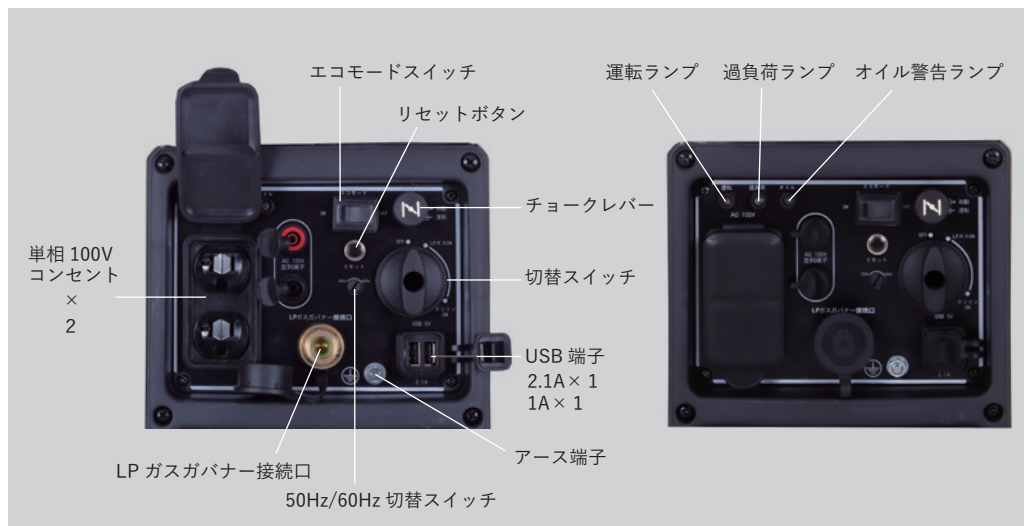

型式	ELSONA GD1600SR
規格	
使用燃料	LP ガス / レギュラーガソリン
サイズ L.W.H(mm)	440×290×445
乾燥重量 (kg)	18.5
ガソリントank容量 (L)	4.0
エンジンオイル容量 (L)	0.4
定格電圧 (V)	単相 AC 100
コンセント	単相 AC 100V×2 個
USB 端子	2.1A×1 1A×1
定格出力 (kVA)	LP ガス 1.53 / ガソリン 1.7
LP ガス消費量 (kg/h)^{※1}	0.46
ガソリン消費量 (L/h)^{※1}	0.86
連続運転時間 (h)^{※2}(50kg ガスボンベ)	108.6
連続運転時間 (h)^{※2}(ガソリン満タン時)	4.6
エンジン種類	空冷 4 サイクルエンジン
付属品	単段式圧力調整器、LP ガス 接続ホース (3m) メンテナンス工具、オイル漏斗

※1 70%負荷時の消費量。 ※2 70%負荷時の連続運転可能時間。
※ 燃料消費量や連続運転時間は、使用条件や環境により異なる場合があります。

※低圧 LP ガス：一般家庭のガス器具と同じガス圧力 (2.0～3.3kPa)。
※LP ガス配管との接続において、ヒューズガス栓は使用できない場合があります。
※LP ガスの供給・接続につきましては、お近くの LP ガス事業者様にご相談ください。

- ■説明書をよくお読みのうえでご使用ください。
- ■屋内や排気ガスがこもる場所では絶対に使用しないでください。排気ガスによる中毒の恐れがあります。
- ■屋外の地面が水平な硬い場所で使用してください。 ■接続する電気機器の総負荷をご確認ください。
- ■本品には生命にかかわる機器や途中で電源が切れると不具合を生じる機器は接続しないでください。 ■予告なく仕様変更し、写真や内容が一部異なる場合があります。

お問い合わせ先

フューロジック株式会社

〒160-0022 東京都新宿区新宿1-2-8 国久ビル9F
TEL 03-6380-5928 E-MAIL product@fulogic.com

<https://fulogic.com>

株式会社 G&ECO (総販売元)

■東京本社 ■京都支社
〒104-0061 〒604-8006
東京都中央区銀座 2-8-4 京都府京都市中京区
泰明ビル 8F 河原町通御池下 下丸屋町 390-2
Tel : 03-5542-0420 QUESTION 内
Fax : 03-5542-0402 Tel : 075-746-5337
Fax : 075-746-5297

elsona.jp g-and-eco.jp

(製造元) 株式会社 G&ECO プロダクツ