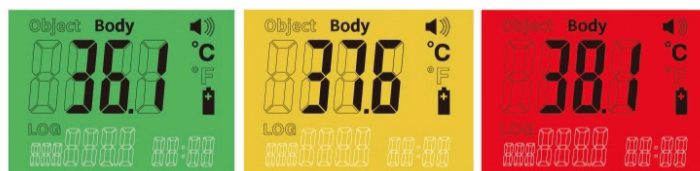

## 手のひらで測定 自動温度測定器 SM-T60

据置型で計測者不要。感染リスク・業務負担を低減。

複雑な操作は一切不要で簡単設置

計測者による感染リスクの低減

自動計測で業務負担を軽減

お手頃価格且つ高精度

設定温度を超えるとアラーム音で通知

手の平をかざすだけで  
簡単計測。

## SM-T60

人体計測温度精度  $\pm 0.2^{\circ}\text{C}$

人体計測温度範囲  $32-42.5^{\circ}\text{C}$

物体計測温度範囲  $16-35^{\circ}\text{C}$

計測距離 1-8cm

動作温度  $16-35^{\circ}\text{C}$

電源 5V1A

補助電源（電池） 18650 リチウムイオン